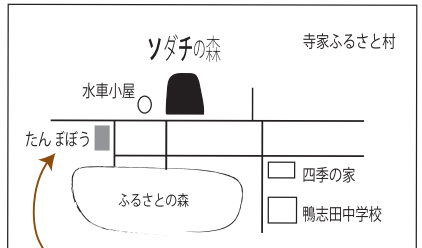

可愛く
楽しく
森だよ。

今月の「すぐでき」体験メニュー! (当日現地受付)

- ①「モリナゾ」ソダチの森で謎解きに挑戦しよう。(親子・中高学年・無料)
 - ②ちびっこ! グラグラ一本道にチャレンジ (3歳~・無料) ほか
 - ③森の冒険の道を切り拓こう! (親子・中高学年・無料)
 - ④木のおもちゃづくり (親子・制作費 500 円)
- ☆紙芝居等の貸し出しもなど。

※体験メニューは参加状況によっては順番制としたり状況に合わせる場合があります。
※自然状況によりコンディションの良く無い場合は中止することもあります。

まだまだ続くよあそびの日。次は1月12日だよ!

寺家のたんぼぼうでは「子どものひろばとピオトープ」の準備を進めています。ボランティア参加もできます。詳しくはHPにて。