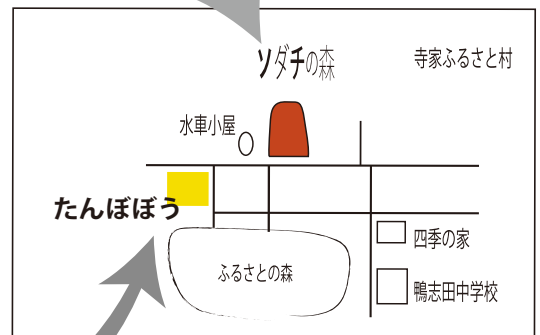

今月の「ソダチの森」のあそびの日はね。

4月5日 (日)

(当日現地受付)

持ち物 帽子、飲み物、予防対策も。

共にあそべる時間

10:00 ~ 15:00

場所 横浜市青葉区寺家ふるさと村内

雨天は中止

- ①ちびっこ！グラグラ一本道にチャレンジ（無料）
 - ②そのどでかいクモの巣にさわっちゃダメダメ（無料）
 - ③森の冒険の道を切り拓こう！（親子・中高学年・無料）
 - ⑤木のおもちゃづくり（親子・制作費500円）
- ☆紙芝居等の貸し出し、ゴロンデッキ有り！

今月の「たんぼぼう」の日はね。

4月19日 (日)

(当日現地受付)

持ち物 長靴、タオル、網など

- ①水辺の生き物調査（無料）
- ②子どもの環境づくり（無料）
- ③子どもサポーターとは？