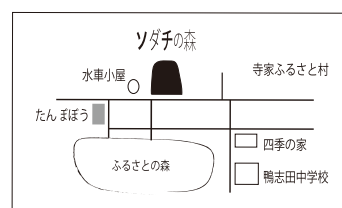

寺家のソダチの森の
あそびの日

親子で作る

森のカーレース
制作費 @600 円

ダンゴゲーム
制作費 @600 円

謎解き『モリナゾ』
一回 @100 円

4月6日(日)
雨天は中止

横浜市青葉区寺家ふるさと村 ソダチの森

時間 10:00~15:00

入場(寄付金として) お一人 100 円

●参加の2つの方法

1. 当日現地で受付して参加できます。(定員まで)
2. 予約をして参加する。HPより専用メールにて(午前から・午後から)とお申し込みください。

予約の受付期間 3月15日~4月3日

●3月の親子の体験・ツクルテのテーブル

詳細決まり次第 HPにご案内します。お楽しみに!

●今月の「すぐでき」体験メニューの予定(予約は不要です)

- ①ちびっこ! グラグラ一本道、くもの糸にチャレンジ! 何回でも! (3歳~・無料=シールゲット)
- ②「みつける~」森を自然探索! 見つけよう。(親子・中高学年 @ 100 円=ゴールに宝箱?)

※自然状況やその他の諸状況によっては中止や変更をすることもあります。HPで確認を。
※路上駐車はできません。駐車場を利用ください。

ソダチの森 HP

次回のあそびの日は5月4日だよ!

第16回かながわ子ども子育て支援大賞
おかげさまで「草の根賞」を受賞しました!

主催 子どものワークショップ
メール mori@childws.com

www.childws.com
電話 090-1215-0585