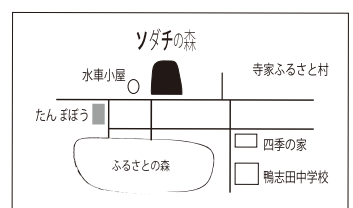

次回のあそびの日は3月9日だよ！

第16回かながわ子ども子育て支援大賞
おかげさまで「草の根賞」を受賞しました！

主催 **子どものワークショップ**
メール mori@childws.com

www.childws.com
電話 090-1215-0585