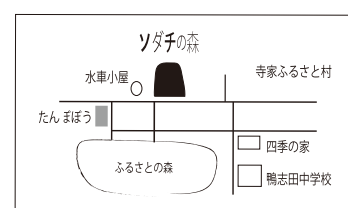

●8月の親子のワークショップは何か?(決まりましたらHPにてご案内します)

森のデッキで当日参加で楽しめるワークショップも予定中。お楽しみに!

※自然状況やその他の諸状況によっては中止や変更をすることもあります。HPで確認を。
※路上駐車はできません。駐車場を利用ください。

ソダチの森 HP

ソダチン

次回のあそびの日は9月8日だよ!

第16回かながわ子ども子育て支援大賞
おかげさまで「草の根賞」を受賞しました!