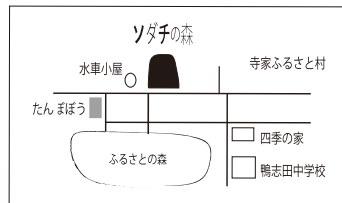

次回のあそびの日。4月14日だよ!

第16回かながわ子ども子育て支援大賞
おかげさまで「草の根賞」を受賞しました!

主催 子どものワークショップ
メール mori@childws.com

www.childws.com
電話 090-1215-0585