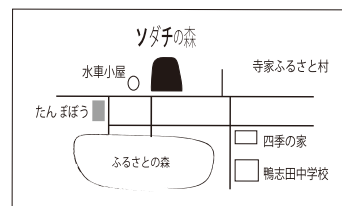

第16回かながわ子ども子育て支援大賞
おかげさまで「草の根賞」を受賞しました!

主催 子どものワークショップ
メール mori@childws.com

www.childws.com
電話 090-1215-0585