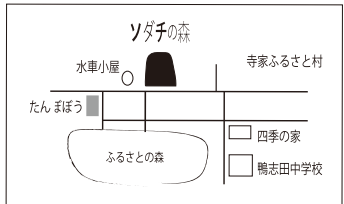

第16回かながわ子ども子育て支援大賞
おかげさまで「草の根賞」を受賞しました!

主催 **子どものワークショップ**
メール mori@childws.com

www.childws.com
電話 090-1215-0585