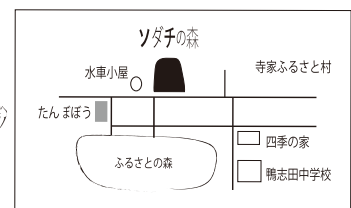

申込期間 5月15日~6月9日・先着制

●親子のワークショップ [お父さんにカッコいい香りを贈ろう! 香油づくり] ヒロセ ヒロコさん

申し込みはHpの専用メールで。予約優先で先着制です

- 各回: 親子 5組まで ※お父さんのみの参加も小学4年生以上なら OK。
- 午前①10:30②11:15③12:00・午後④13:15⑤14:00 (各回 30分程)
- 参加費 (1ヶ) ¥1200・親子で追加分+@1000円 (材料費等税込)

●今月の「すぐでき」体験メニューの予定 (予約は不要です)

- ①ちびっこ! グラグラ一本道などにチャレンジしよう (3歳~・無料=シールも!)
- ②森でみつかる~の (親子・中高学年・参加費@100円=ゴールに宝箱?!)
- ③ソダチの森のクラフト (親子・制作1点@600円より)・他もあり ☆絵本等の貸し出しも!

※自然状況やその他の諸状況によっては中止や変更をすることもあります。HPで確認を。
※路上駐車はできません。駐車場を利用ください。