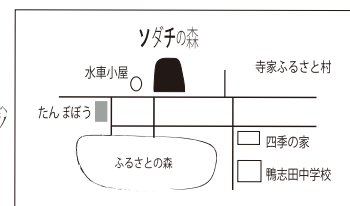

●参加の方法 (午前の部 10:00-12:30・午後の部 12:30-15:00・当日すいていれば午前午後もokです)

定員まで当日参加もできますが、QRコードよりソダチの森のHPの予約専用メールでお申し込みもおすすめです。

申込期間 4月5日~5月5日・先着制

ソダチの森HP

●親子のワークショップ (ハハのひ特別♡) 詳細はHPをご覧ください。

- ①「お母さんをイメージ!アロマとハーブで香油を作ろう」@¥1000(追加@900円) 予約必要
- ②「コーヒーパッケージに絵と言葉を描いて森の草花で包もう」参加費@¥600 当日受付
- ③ 布の「似顔絵レター」参加費@¥500 当日受付

●今月の「すぐでき」体験メニューの予定 (予約は不要です)

- ①ちびっこ! グラグラ一本道などにチャレンジしよう (3歳~・無料=シールも!)
- ②森でみつかる~の (親子・中高学年・参加費@100円=ゴールに宝箱?!)
- ③ソダチの森のクラフト (親子・制作1点@600円より)・他もあり ☆絵本等の貸し出しも!

※自然状況やその他の諸状況によっては中止や変更をすることもあります。HPで確認を。
※路上駐車はできません。駐車場を利用ください。