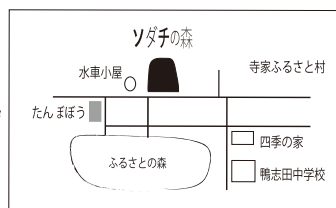

### ●参加の方法 (午前の部 10:00-12:30・午後の部 12:30-15:00・当日空いていれば1日もokです)

QRコードよりソダチの森のHPの予約専用メールでお申し込みください。

申込期間 2月15日~3月10日・先着制

ソダチの森 HP

☆でも!当日の参加者数に余裕があれば、当日受付で参加できます。

### ●親子のワークショップ 『すっきり爽快オリジナルアロマフレッシュナーづくり』

ヒロセ ヒロコ先生 申し込みはHpの専用メールで。予約優先で先着制です

- 各回: 親子4組まで ※お子さんのみの参加も小学4年生以上ならOK。
- 午前①10:30②11:15③12:00・午後④13:15⑤14:00 (各回30分程)
- 参加費(1ヶ) ¥1200・親子で追加分+@1000円(材料費等税込)

### ●今月の「すぐでき」体験メニューの予定 (予約は不要です)

- ①ちびっこ! グラグラ一本道などにチャレンジしよう (3歳~・無料=シールも!)
- ②森でみつかる~の(親子・中高学年・参加費@100円=ゴールに宝箱?!)
- ③ソダチの森のクラフト(親子・制作1点@600円より)・他もあり ☆絵本等の貸し出しも!

※自然状況やその他の諸状況によっては中止や変更をすることもあります。HPで確認を。  
※路上駐車はできません。駐車場を利用ください。