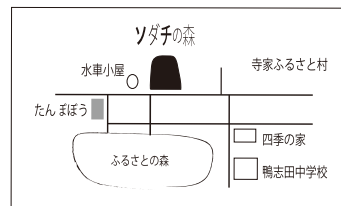

●2022年のワークショップで活動する子ども会員の募集をします。

各クラス定員まで募集しています。詳しくはホームページをご覧ください。

まだまだ続くよあそびの日。