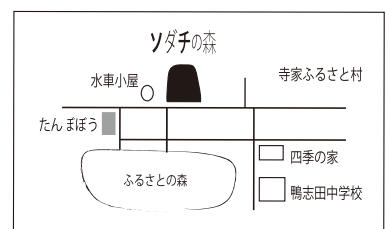

主催 子どものワークショップ
メール mori@childws.com

www.childws.com
電話 090-1215-0585